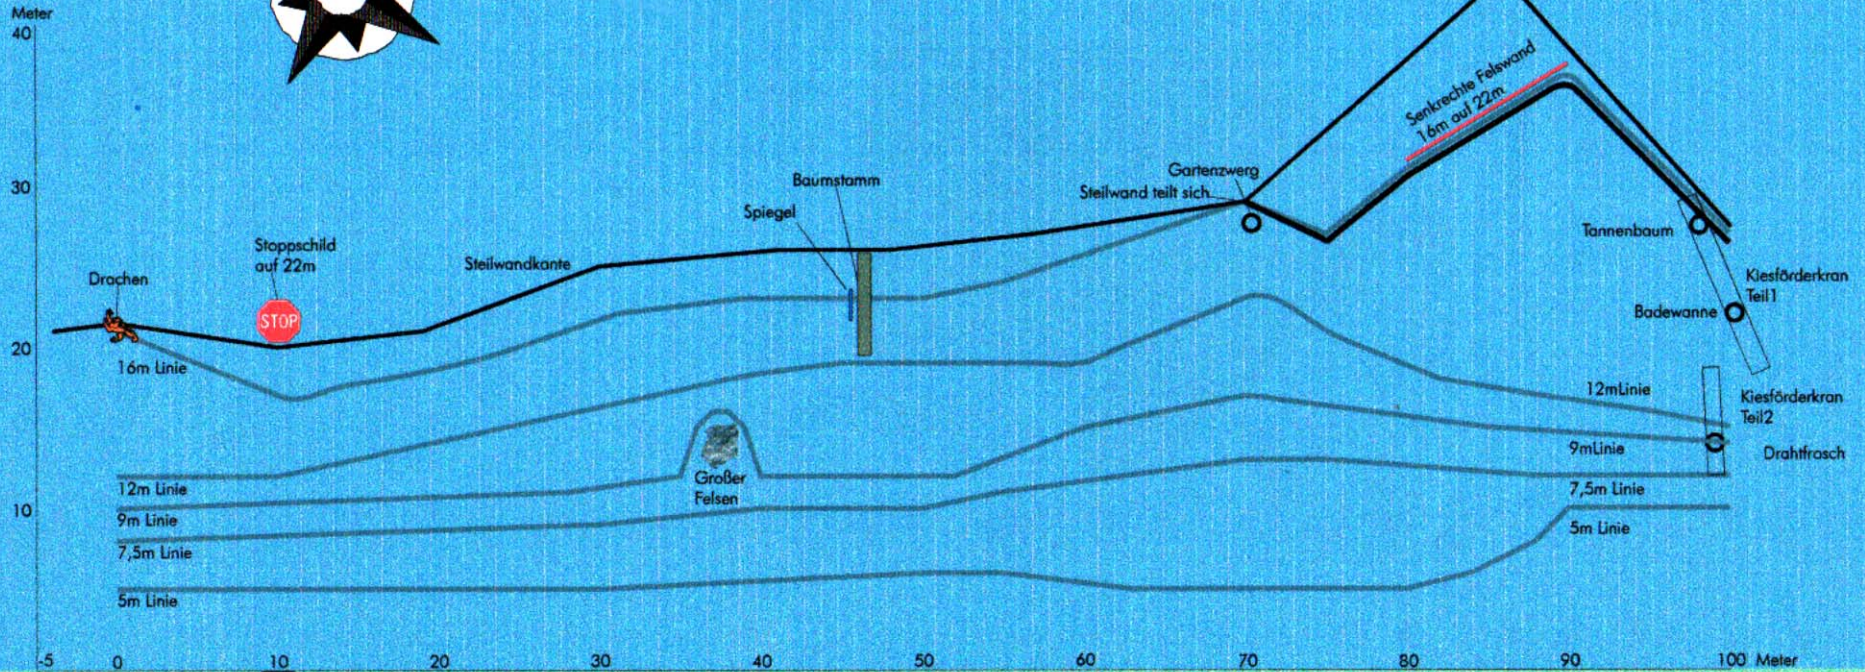

Unterwasserkarte Tauchplatz Beckenried, Vierwaldstättersee Schweiz

Grill-Stelle

Wasserstand:
Oberkante 1. Treppenstufe
Treppe / Einstieg

Skulptur

Grillplatz mit Bänken

Baumstämme

Hütte

Parkplätze